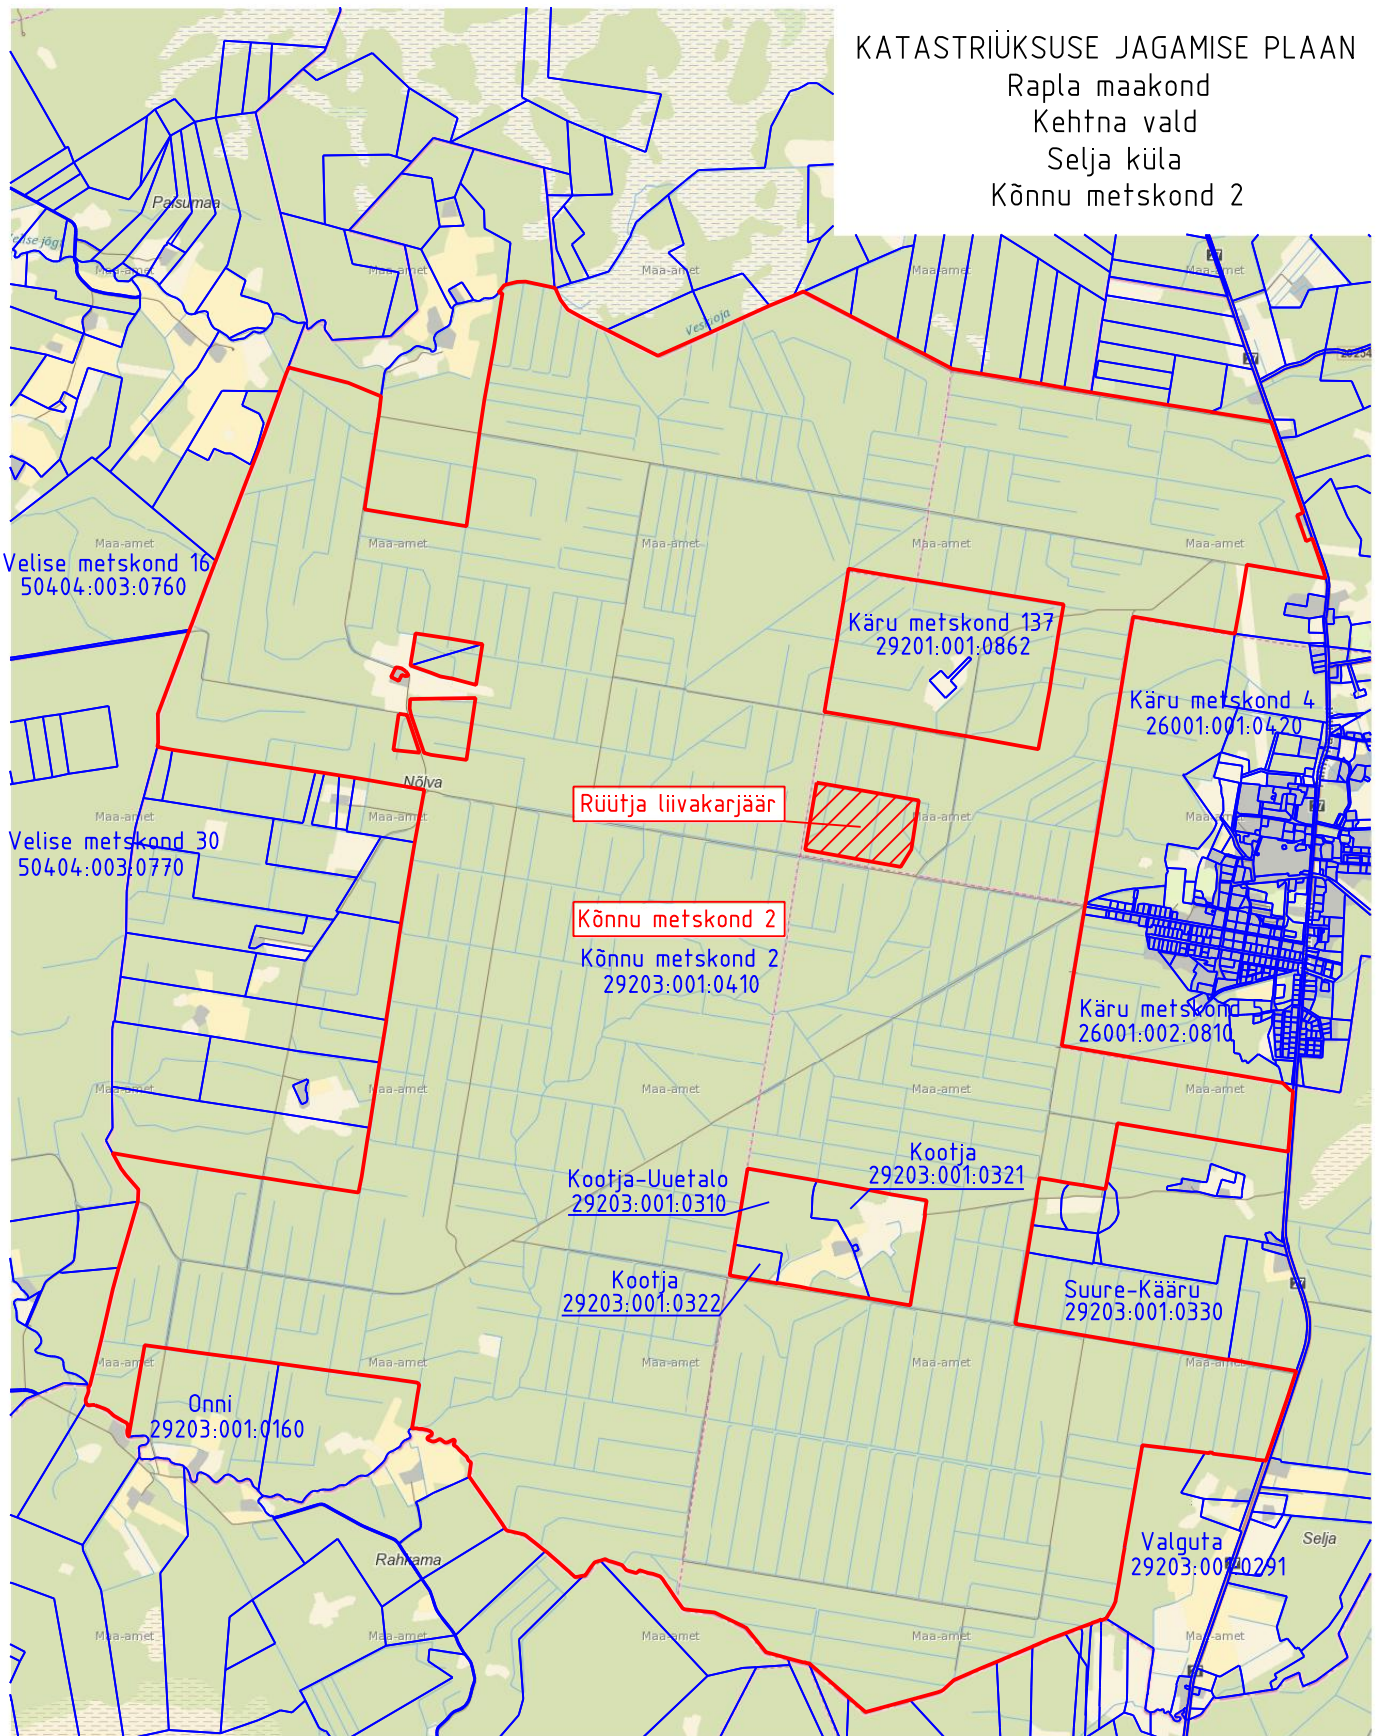

KATASTRİÜKSUSE JAGAMISE PLAAN

Rapla maakond

Kehtna vald

Selja küla

Kõnnu metskond 2

Leppemärgid

— moodustatava katastriüksuse piir
— olemasoleva katastriüksuse piir

▨ moodustatava Rüütja liivakarjäär
katastriüksuse piir